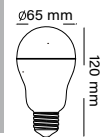

Wattage 15 Watt   Size 65 mm

Lumen 1300lm   Base E27

Color Temperature 2700-6500K

Dimmable NO

Input Voltage 165-240V/110-240V

Dimension